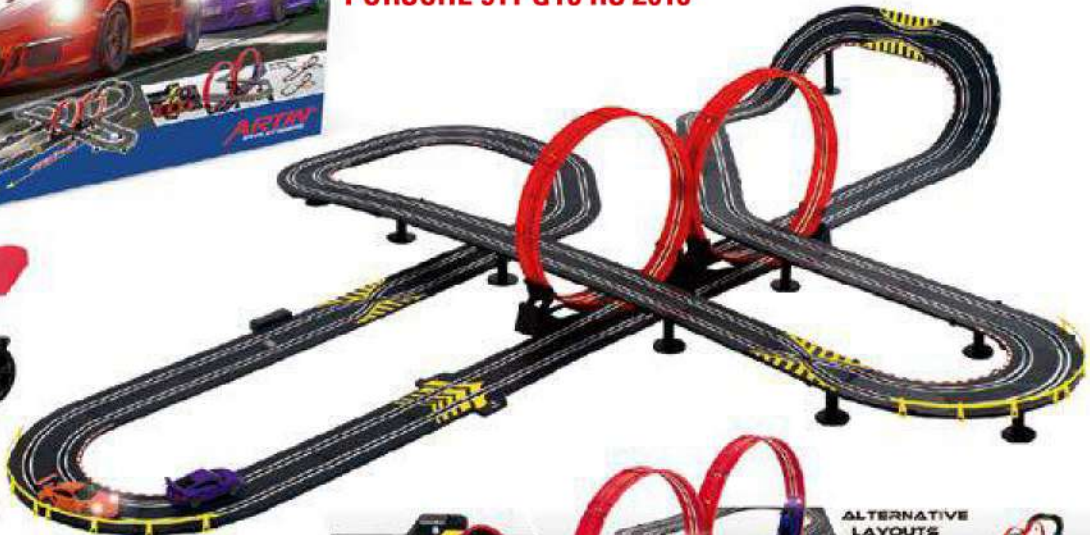

(no incluidas) con loop y contador de vueltas

Medidas: 157 x 68cm Longitud: 11.8m

Bulto por 8u. (B/8)

LONGITUD
11,80M

2 AUTOS

PORSCHE 911 GT3 RS 2016

Las pistas de autos eléctricos son el juguete preferido de chicos y no tan chicos...

Generaciones de padres e hijos han disfrutado de estos sets de pistas a través de rápidos duelos y adelantamientos llenos de acción y emoción. Y así, cada carrera queda grabada en sus memorias.

Artin tiene una amplia variedad de pistas a una excelente relación precio-calidad-riedad. ¡Movete con emoción!