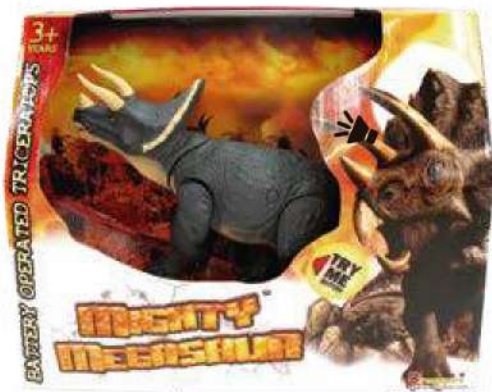

Contenido: Dinosaurio con sonido y movimientos

Medidas: 37 x 12 x 30cm

Bulto por 6u. (B/6)

CUELLO SOFT
CON MOVIMIENTO

¡CON MOVIMIENTO
REALISTICOS
LUZ Y SONIDO!

MIGHTY MEGASAUR

DINOSAURIOS Y DRAGONES

¡CAJA ABIERTA
CON BOTÓN TRY ME!

Cód: 5333 Item: 80066

TRICERATOP CAMINA Y MUEVE EL CUELLO C/ LUZ Y SONIDO - GRANDE

Contenido: Dinosaurio con sonido y movimientos

Medidas: 37 x 11.8 x 30.5cm

Bulto por 6u. (B/6)

¡CON MOVIMIENTO
REALISTICOS
LUZ Y SONIDO!

MIGHTY MEGASAUR

¡CAJA ABIERTA
CON BOTÓN TRY ME!

Cód: 5332 Item: 80065

VELOCIRAPTOR CAMINA Y MUEVE EL CUELLO
C/ LUZ Y SONIDO - GRANDE

Contenido: Dinosaurio con sonido y movimientos

Medidas: 37.2 x 11 x 30cm